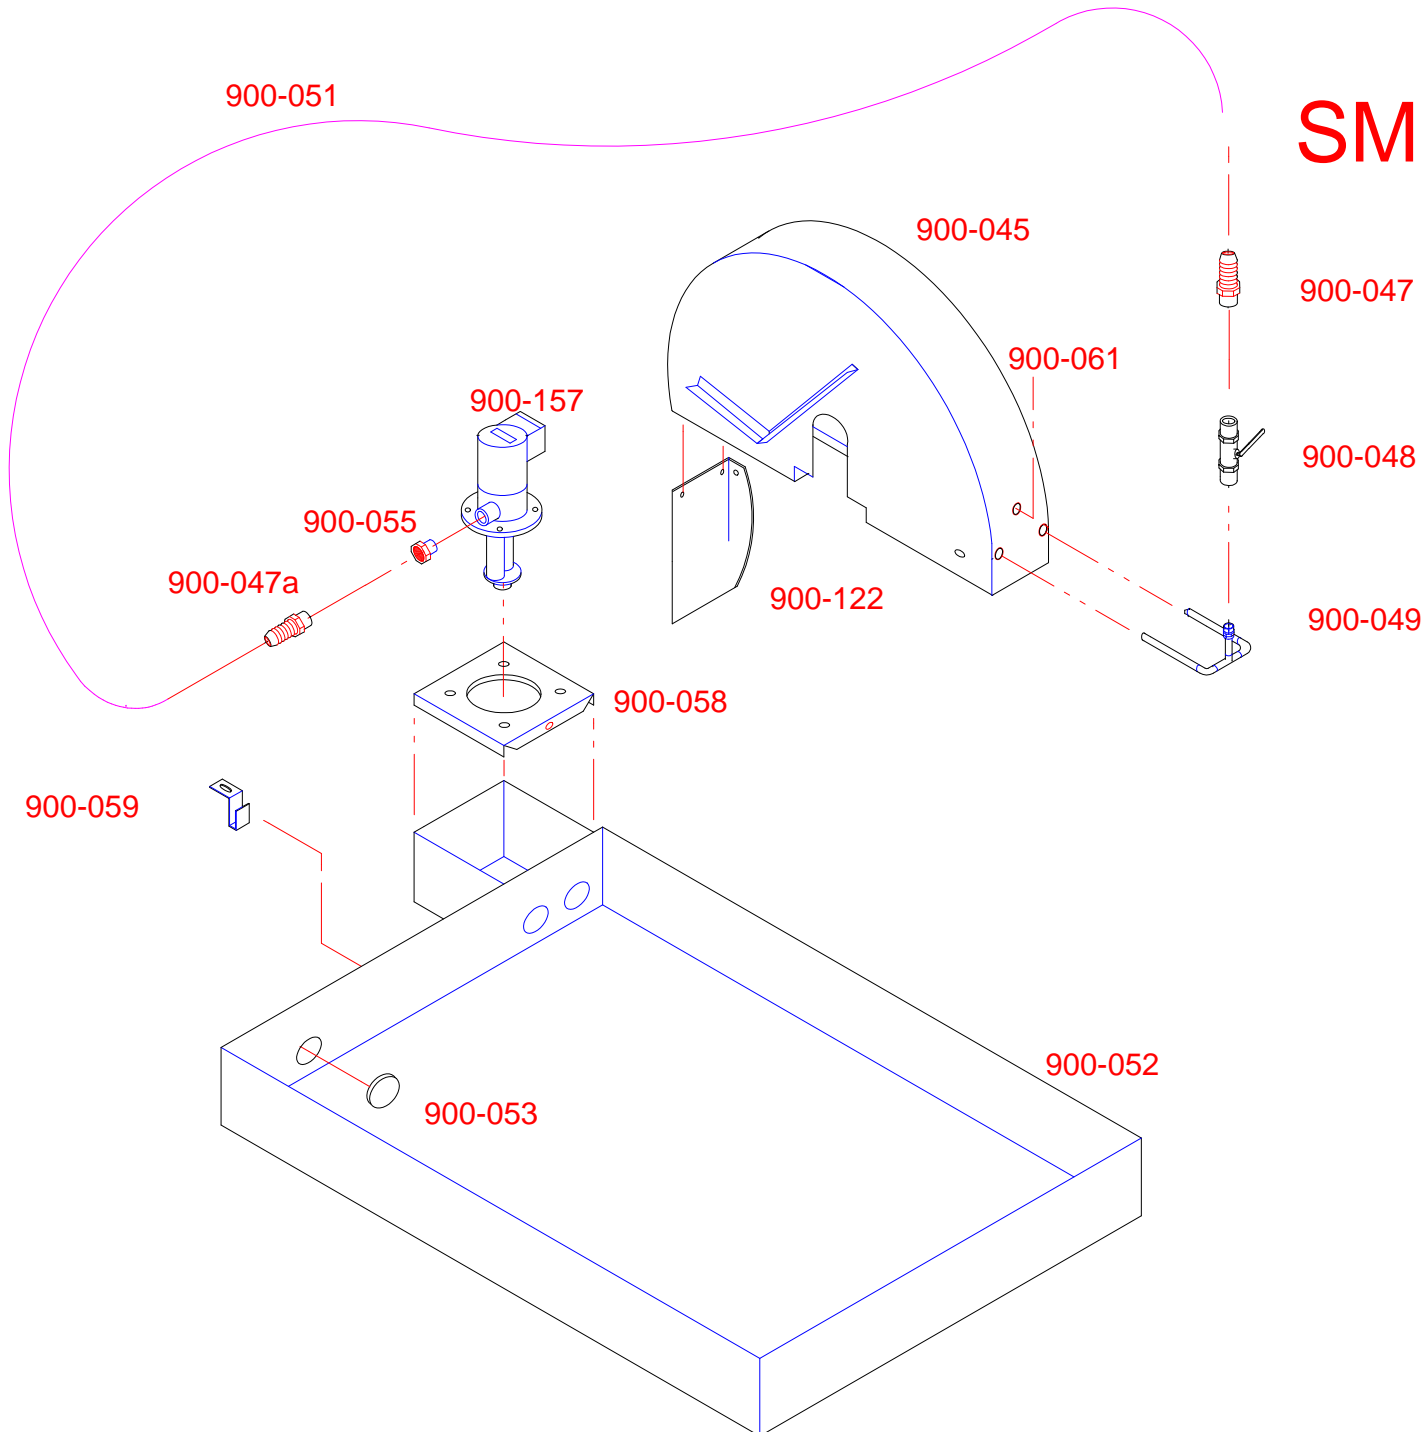

SM 900 Kühlsystem

- 900-045 Blattschutz
- 900-045 Blattschutz
- 900-046 Schlauchschellen
- 900-047 Tülle
- 900-047a Tülle mit Reduz.
- 900-048 Kugelhahn
- 900-049 Kühlgabel
- 900-051 Wasserschlauch
- 900-052 Wanne
- 900-053 Deckel
- 900-055 Reduzierung
- 900-157 Pumpe
- 900-058 Pumpendeckel
- 900-059 Wannenhalter
- 900-061 Halteschelle
- 900-122 Gummi für Blattesch.