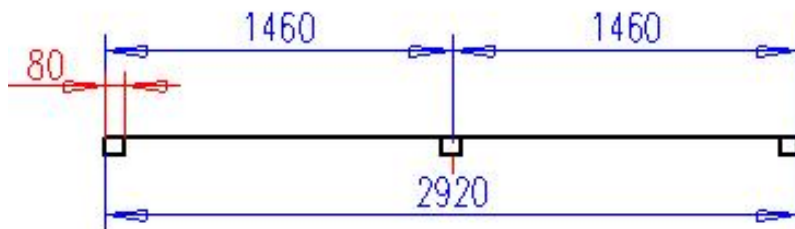

Bodenauflage der Materialcontainer

Abstand der Gurte für Bodenauflage in mm siehe unten,
Breite 2185 mm

2 m -Container

3 m Container

4 m Container

5 m Container

6 m Container