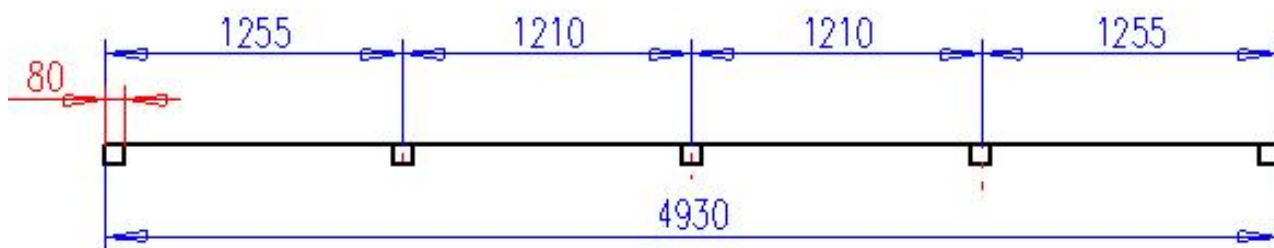

Bodenauflage der Materialcontainer

Abstand der Gurte für Bodenauflage in mm siehe unten,
Breite 2185 mm

2 m -Container

3 m Container

4 m Container

5 m Container

6 m Container