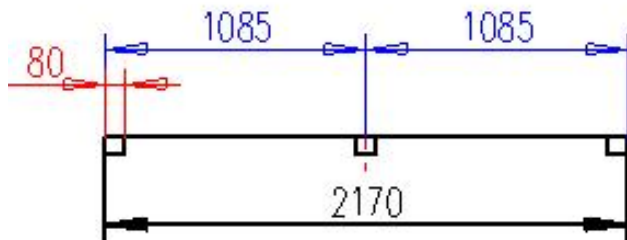

Bodenauflage der Materialcontainer

Abstand der Gurte für Bodenauflage in mm siehe unten,
Breite 2185 mm

2 m -Container

3 m Container

4 m Container

5 m Container

6 m Container